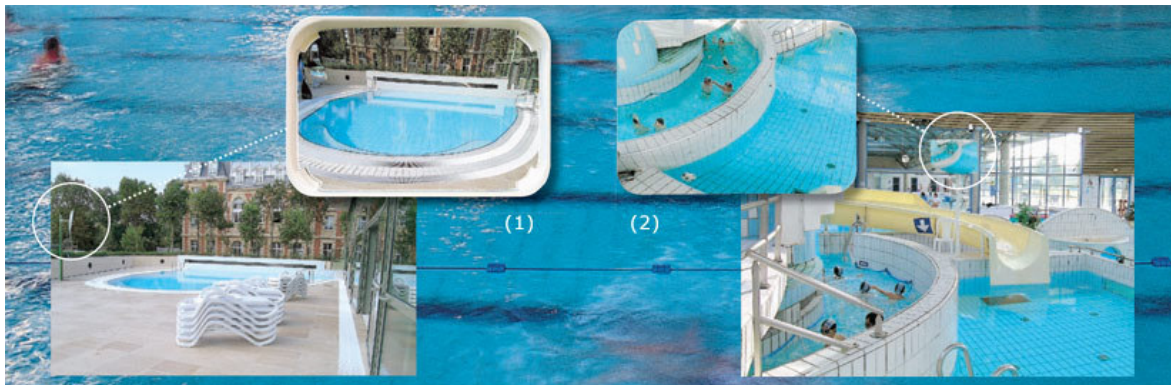

LUSTRA BASENOWE

VIALUX® – jedyny producent lustek bezpieczeństwa umożliwiających nadzór niewidocznych miejsc na terenie kąpielisk. Dobra inwestycja w bezpieczeństwo za rozsądną cenę.

- Wymiary i wypukłość specjalnie opracowane w celu otrzymania widoczności panoramicznej.
- Odporne na opary chloru.
- Precyzyjny, łatwy i szybki montaż.
- Komfort pracy dla osób z obsługi basenu.
- Większe bezpieczeństwo osób kąpiących się.

(1) Zewnętrzne lustro basenowe

Lustra basenowe – idealne do obserwacji osób kąpiących się. Rama lustra odporna jest na złe warunki atmosferyczne.

(2) Wewnętrzne lustro basenowe, bez ramy

Lustra tego typu zostały specjalnie wyprodukowane bez ramy, aby idealnie harmonizować z otoczeniem.